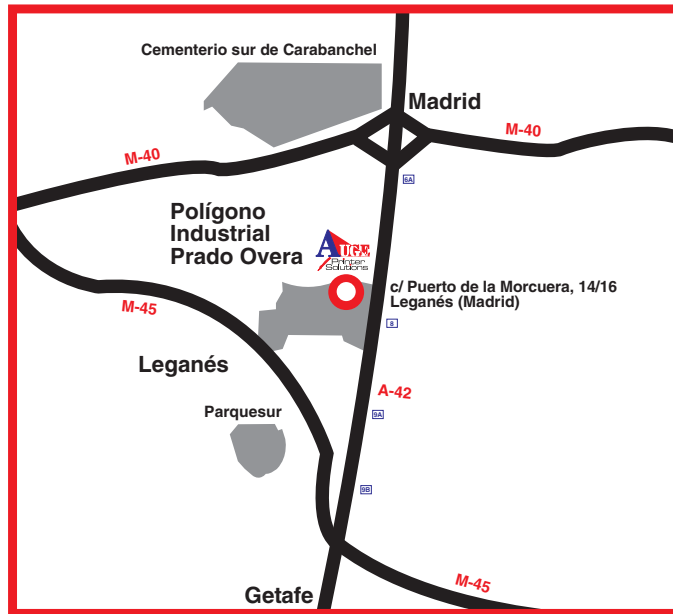

NUEVAS INSTALACIONES

¿Dónde estamos?

c/Puerto de la Morcuera nº14
Local B3 1ª planta
Polígono Industrial Prado Overa
28919 Leganés (Madrid)

¿Cómo llegar?

En coche:

Por la M30: salida carretera de Toledo (A42) dirección Toledo

Por la M40: salidas 25A y 25B carretera de Toledo (A42) dirección Toledo

Plazas reservada para Clientes / Visitas

Autobuses (Parada: Arroyo Butarque):

441: Atocha - Getafe (Sector III)

442: Atocha - Getafe (J. de la Cierva)

443: Embajadores - Getafe (B. de las Margaritas)

444: Embajadores - Getafe (Sector III)

446: Palos de la Frontera - Getafe (El Bercial)

461: Plaza Elíptica - Parla

461B: Plaza Elíptica - Parla (por Ferial)